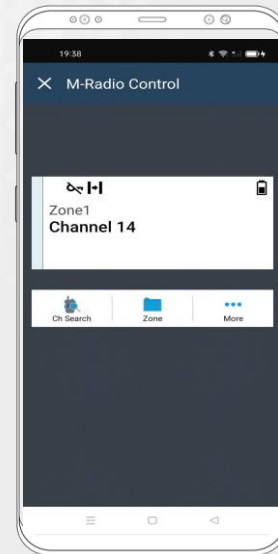

ЗАПИС ПЕРЕМОВИН НА R7

- 5 вхідних викликів по 2 хвилини (якщо довше, то виклик не записується)
- Можливість зберігання/відтворення прямо з радіостанції 5 аудіодоріжок у форматі WAV
- Запис 6-го виклику автоматично заміщує запис 1-го
- Користувач не може видаляти аудіофайли
- Окрема ліцензія

ОПТИМІЗУЙТЕ РОБОТУ З РАДІОСТАНЦІЄЮ

Ви можете встановити на свій смартфон застосунок **M-Radio Control** для з'єднання з R7 по Bluetooth.

На екрані смартфона Ви зможете переглядати статус R7, статус викликів та сповіщень, перемикати канали.

Застосунок доступний для ОС Android на Google Play – M-Radio Control (MOTOTRBO).
6 місяців безкоштовного користування

КІБЕРБЕЗПЕКА

СКЛАДОВІ КІБЕРБЕЗПЕКИ МОТОRBO™ R7

**ПРОГРАМНЕ ЗАБЕЗПЕЧЕННЯ, РОЗРОБЛЕНЕ У РАМКАХ NIST
CYBERSECURITY FRAMEWORK**