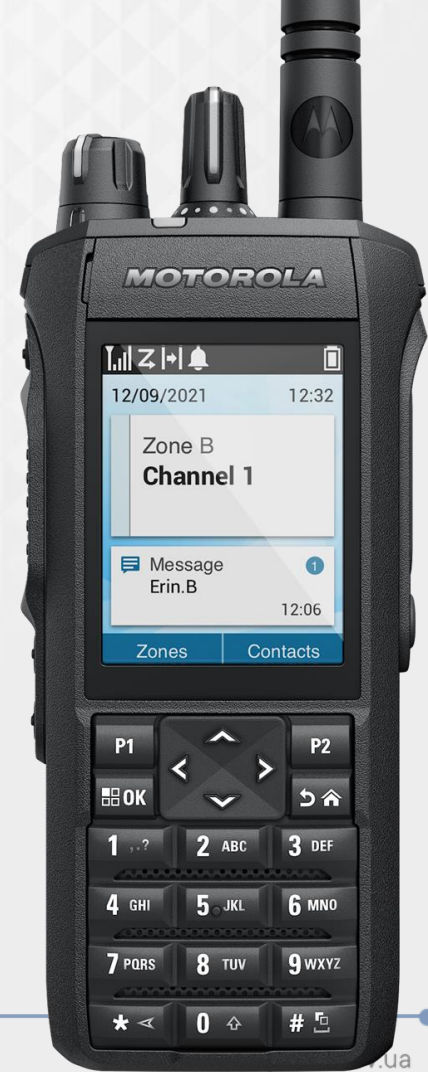

ЗАПИС ПЕРЕМОВИН НА R7

- 5 вхідних викликів по 2 хвилини (якщо довше, то виклик не записується)
- Можливість зберігання/відтворення прямо з радіостанції 5 аудіодоріжок у форматі WAV
- Запис 6-го виклику автоматично заміщує запис 1-го
- Користувач не може видаляти аудіофайли
- Окрема ліцензія